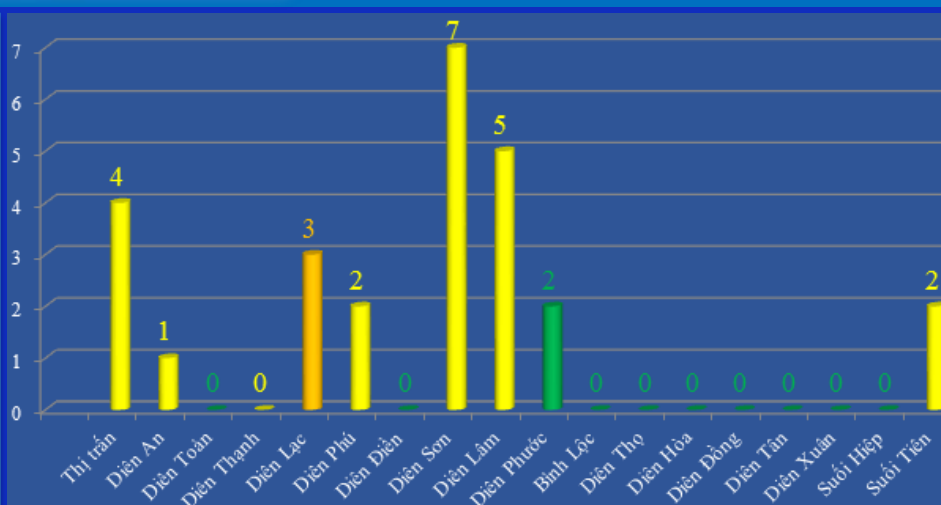

TÌNH HÌNH DỊCH BỆNH COVID-19

TẠI HUYỆN DIÊN KHÁNH

Cập nhật đến ngày 01/9/2021

Số ca F0 tính đến ngày 01/9/2021

XÃ, THỊ TRẤN	Mức độ nguy cơ ngày 01/9/2021	Tổng số ca F0 đến 01/9/2021
TT Diên Khánh	Nguy cơ	4
Diên An	Bình thường mới	1
Diên Toàn	Bình thường mới	0
Diên Thạnh	Nguy cơ	0
Diên Lạc	Nguy cơ cao	3
Diên Phú	Nguy cơ	2
Diên Điền	Bình thường mới	0
Diên Sơn	Nguy cơ	7
Diên Lâm	Nguy cơ	5
Diên Phước	Bình thường mới	2
Bình Lộc	Bình thường mới	0
Diên Thọ	Bình thường mới	0
Diên Hòa	Bình thường mới	0
Diên Đông	Bình thường mới	0
Diên Tân	Bình thường mới	0
Diên Xuân	Bình thường mới	0
Suối Hiệp	Bình thường mới	0
Suối Tiên	Nguy cơ	2
Tổng cộng		26

ĐÁNH GIÁ NGUY CƠ THÔN/TỔ DÂN PHỐ HUYỆN DIÊN KHÁNH ĐẾN NGÀY 01/9/2021

XÃ, THỊ TRẤN	Thôn, tổ dân phố	Mức độ nguy cơ
THỊ TRẤN	Tổ Dân phố Đông Môn 1	Bình thường mới
	Tổ Dân phố Đông Môn 2	Bình thường mới
	Tổ Dân phố Đông Môn 3	Nguy cơ
	Tổ Dân phố Đông Môn 4	Bình thường mới
	Tổ Dân phố Đình Thành 1	Bình thường mới
	Tổ Dân phố Đình Thành 2	Bình thường mới
	Tổ Dân phố Phan Bội Châu 1	Bình thường mới
	Tổ Dân phố Phan Bội Châu 2	Bình thường mới
	Tổ Dân phố Phú Lộc Đông 1	Bình thường mới
	Tổ Dân phố Phú Lộc Đông 2	Nguy cơ
	Tổ Dân phố Phú Lộc Đông 3	Bình thường mới
	Tổ Dân phố Phú Lộc Tây 1	Bình thường mới
Tổ Dân phố Phú Lộc Tây 2	Nguy cơ	
Tổ Dân phố Phú Lộc Tây 3	Bình thường mới	
Tổ Dân phố Phú Lộc Tây 4	Bình thường mới	
DIÊN AN	Thôn Phú Ân Nam 1	Bình thường mới
	Thôn Phú Ân Nam 2	Bình thường mới
	Thôn Phú Ân Nam 3	Bình thường mới
	Thôn Phú Ân Nam 4	Bình thường mới
	Thôn Phú Ân Nam 5	Bình thường mới
	Thôn Võ Kiệt	Bình thường mới
Thôn An Ninh	Bình thường mới	