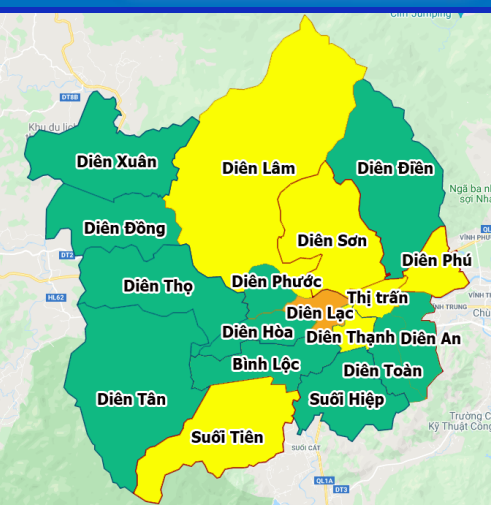

TÌNH HÌNH DỊCH BỆNH COVID-19

TẠI HUYỆN DIÊN KHÁNH

Cập nhật đến ngày 01/9/2021

Số ca F0 tính đến ngày 01/9/2021

XÃ, THỊ TRẤN	Mức độ nguy cơ ngày 01/9/2021	Tổng số ca F0 đến 01/9/2021
TT Diên Khánh	Nguy cơ	4
Diên An	Bình thường mới	1
Diên Toàn	Bình thường mới	0
Diên Thạnh	Nguy cơ	0
Diên Lạc	Nguy cơ cao	3
Diên Phú	Nguy cơ	2
Diên Điền	Bình thường mới	0
Diên Sơn	Nguy cơ	7
Diên Lâm	Nguy cơ	5
Diên Phước	Bình thường mới	2
Bình Lộc	Bình thường mới	0
Diên Thọ	Bình thường mới	0
Diên Hòa	Bình thường mới	0
Diên Đông	Bình thường mới	0
Diên Tân	Bình thường mới	0
Diên Xuân	Bình thường mới	0
Suối Hiệp	Bình thường mới	0
Suối Tiên	Nguy cơ	2
Tổng cộng		26

ĐÁNH GIÁ NGUY CƠ THÔN/TỔ DÂN PHỐ HUYỆN DIÊN KHÁNH ĐẾN NGÀY 01/9/2021

XÃ, THỊ TRẤN	Thôn, tổ dân phố	Mức độ nguy cơ
THỊ TRẤN	Tổ Dân phố Đông Môn 1	Bình thường mới
	Tổ Dân phố Đông Môn 2	Bình thường mới
	Tổ Dân phố Đông Môn 3	Nguy cơ
	Tổ Dân phố Đông Môn 4	Bình thường mới
	Tổ Dân phố Đình Thành 1	Bình thường mới
	Tổ Dân phố Đình Thành 2	Bình thường mới
	Tổ Dân phố Phan Bội Châu 1	Bình thường mới
	Tổ Dân phố Phan Bội Châu 2	Bình thường mới
	Tổ Dân phố Phú Lộc Đông 1	Bình thường mới
	Tổ Dân phố Phú Lộc Đông 2	Nguy cơ
	Tổ Dân phố Phú Lộc Đông 3	Bình thường mới
	Tổ Dân phố Phú Lộc Tây 1	Bình thường mới
Tổ Dân phố Phú Lộc Tây 2	Nguy cơ	
Tổ Dân phố Phú Lộc Tây 3	Bình thường mới	
Tổ Dân phố Phú Lộc Tây 4	Bình thường mới	
DIÊN AN	Thôn Phú Ân Nam 1	Bình thường mới
	Thôn Phú Ân Nam 2	Bình thường mới
	Thôn Phú Ân Nam 3	Bình thường mới
	Thôn Phú Ân Nam 4	Bình thường mới
	Thôn Phú Ân Nam 5	Bình thường mới
	Thôn Võ Kiệt	Bình thường mới
Thôn An Ninh	Bình thường mới	